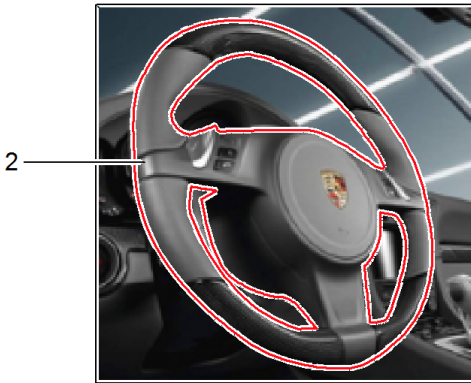

Model: TEQ 1

Model life 2012>>