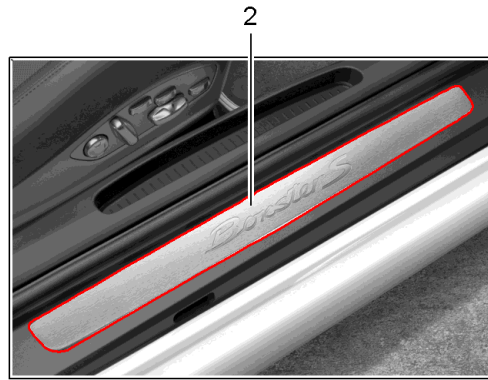

Model: TEQ 1

Model life 2012>>