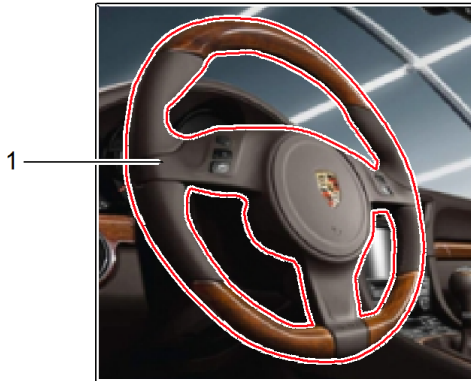

Model: TEQ 1

Model life 2012>>