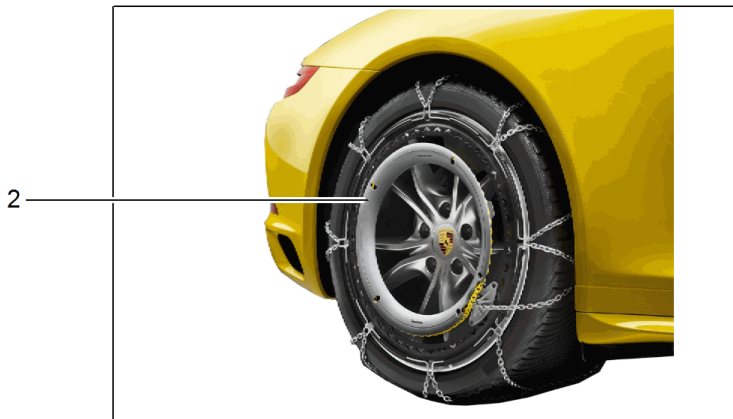

Model: TEQ 1

Model life 2012>>