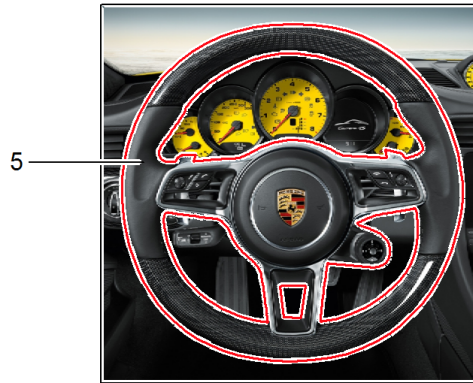

Model: TEQ 1

Model life 2012>>