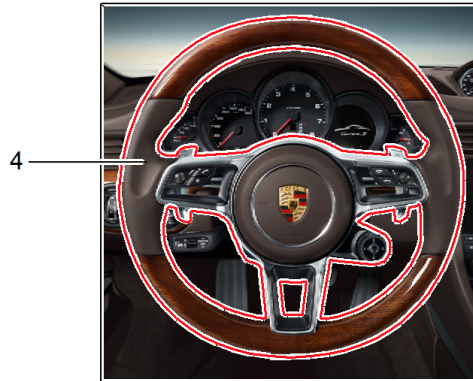

Model: TEQ 1

Model life 2012>>