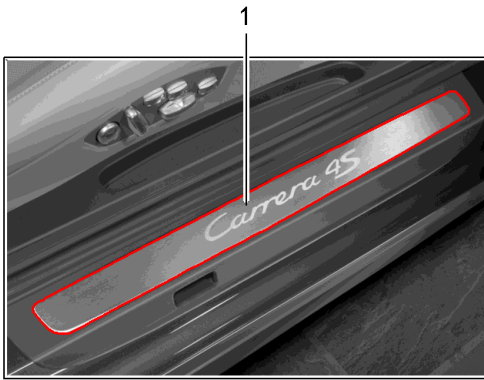

Model: TEQ 1

Model life 2012>>