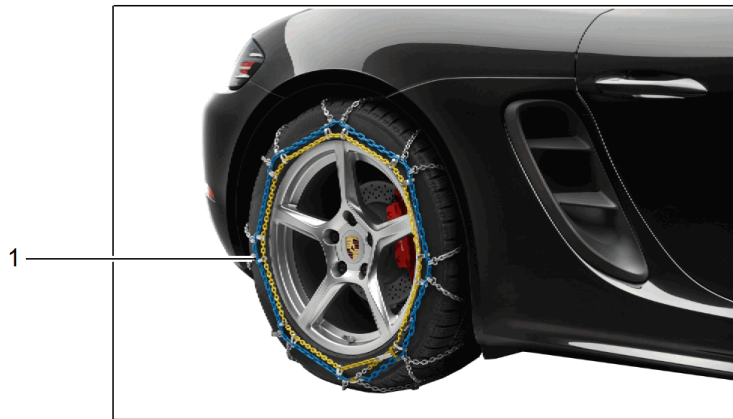

Model: TEQ 1

Model life 2012>>